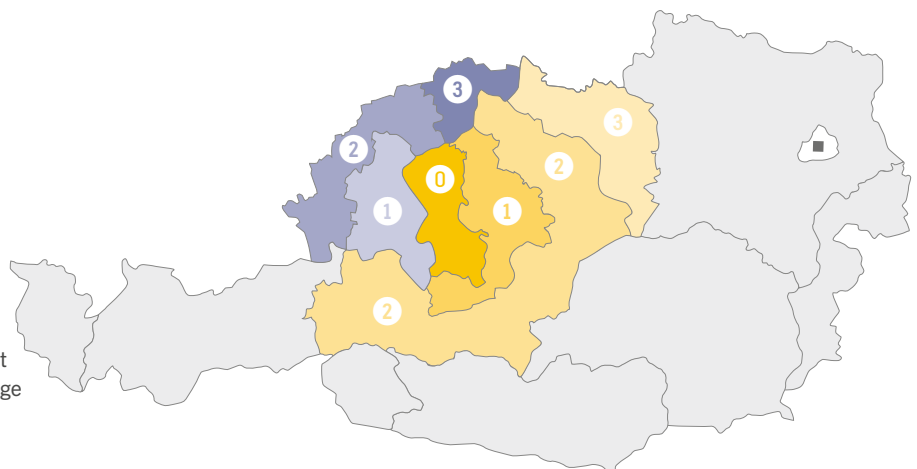

BEZIRK SALZBURG-UMGEBUNG

5342	Abersee
5081	Anif
5102	Anthering
5101	Bergheim
5165	Berndorf
5111	Bürmoos
5152	Dorfbeuern/Michaelbeuern
5323	Ebenau
5161	Elixhausen
5061	Elsbethen
5301	Eugendorf
5324	Faistenau
5330	Fuschl am See
5114	Göming
5082	Grödig
5084	Großgmain
5300	Hallwang
5302	Henndorf am Wallersee
5324	Hintersee
5322	Hof bei Salzburg
5321	Koppl
5203	Köstendorf
5112	Lamprechtshausen
5163	Mattsee
5202	Neumarkt am Wallersee
5151	Nußdorf am Haunsberg
5110	Oberndorf
5162	Obertrum
5325	Plainfeld
5203	Schleedorf
5164	Seeham
5201	Seekirchen
5113	St. Georgen bei Salzburg
5340	St. Gilgen
5204	Straßwalchen
5350	Strobl
5303	Thalgau
5071	Wals-Siezenheim

SALZBURG-STADT

5020	Salzburg
5023	Salzburg
5026	Salzburg

ZONE 1 | AT

BEZIRK VÖCKLABRUCK

4843	Ampfwang im Hausruckwald
4864	Attersee
4800	Attnang-Puchheim
4904	Atzbach
4861	Aurach am Hongar
4880	Berg im Attergau
4693	Desselbrunn
4892	Fornach
4873	Frankenburg am Hausruck
4890	Frankenmarkt
4851	Gampern
5310	Innerschwand am Mondsee
4860	Lenzing
4903	Manning
5310	Mondsee
4872	Neukirchen an der Vöckla
4692	Niederthalheim
4865	Nußdorf am Attersee
4894	Oberhofen am Irrsee
4690	Oberndorf bei Schwanenstadt
4882	Oberwang
4901	Ottang am Hausruck
4870	Pfaffing
4840	Pilsbach
4690	Pitzenberg
4891	Pöndorf
4849	Puchkirchen am Trattberg
4690	Pühret
4873	Redleiten
4846	Redlham
4844	Regau
4690	Rüstorf
4690	Rutzenham
4690	Schlatt
4861	Schörfling am Attersee
4690	Schwanenstadt
4863	Seewalchen am Attersee
4880	St. Georgen im Attergau
5310	St. Lorenz
4853	Steinbach am Attersee
4881	Straß im Attergau
5310	Tiefgraben
4850	Timelkam
4841	Ungenach
4866	Unterach am Attersee
4840	Vöcklabruck
4870	Vöcklamarkt