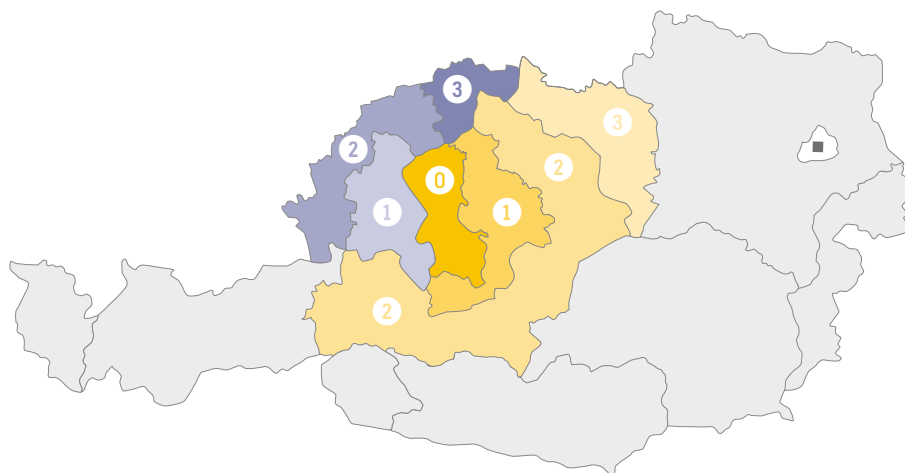

BEZIRK TAMSWEG

5574	Göriach
5575	Lessach
5571	Mariapfarr
5570	Mauterndorf
5583	Muhr
5591	Ramingstein
5572	St. Andrä
5581	St. Margarethen
5582	St. Michael im Lungau
5580	Tamsweg
5592	Thomatal
5563	Tweng
5585	Unternberg
5573	Weißpriach
5584	Zederhaus

BEZIRK ST. JOHANN IM PONGAU
(südlich von St. Johann)

5640	Bad Gastein
5630	Bad Hofgastein
5632	Dorfgastein
5542	Flachau
5622	Goldegg
5611	Großarl
5612	Hüttschlag
5603	Kleinarl
5620	Schwarzach im Pongau
5621	St. Veit im Pongau
5561	Untertauern

BEZIRK KITZBÜHEL

6371	Aurach bei Kitzbühel
6364	Brixen im Thale
6391	Fieberbrunn
6353	Going am Wilden Kaiser
6395	Hochfilzen
6314	Niederau
6361	Hopfgarten im Brixental
6305	Itter
6373	Jochberg
6365	Kirchberg in Tirol
6382	Kirchdorf in Tirol
6383	Kirchdorf in Tirol
6370	Kitzbühel
6345	Kössen
6372	Oberndorf in Tirol
6353	Reith bei Kitzbühel
6385	Schwendt
6392	St. Jakob in Haus
6380	St. Johann in Tirol
6393	St. Ulrich am Pillersee
6384	Waidring
6363	Westendorf

BEZIRK LIEZEN
(Oberes Ennstal und Ausseerland)

8966	Aich
8992	Altaussee
8990	Bad Aussee
8983	Bad Mitterndorf
8962	Gröbming
8993	Grundlsee
8967	Haus
8952	Irdning
8965	Michaelerberg - Pruggern
8960	Öblarn
8984	Pichl-Kainisch
8972	Ramsau am Dachstein
8970	Schladming
8961	Sölk
8954	St. Martin am Grimming
8982	Tauplitz
8951	Trautenfels