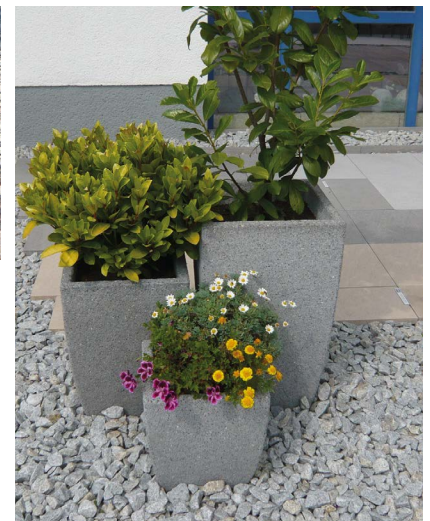

TIPP

Unsere Broschüre "**Dekoratives**" steht Ihnen in unserem Servicebereich online unter www.ramboeck.at/service als PDF zum **Download** zur Verfügung.

TRÖGE, PFLANZGEFÄSSE, VASEN

ATHEN I

Bestell-Nr.	GT111x	
Durchmesser (cm)	---	
Trog (cm) LxBxH	35x35x40	
Gewicht (kg)	40	
Preis ab Werk	OHNE MwSt.	MIT MwSt.
	129,00	154,80

Bestell-Nr.	GT112x	
Durchmesser (cm)	---	
Trog (cm) LxBxH	40x40x60	
Gewicht (kg)	80	
Preis ab Werk	OHNE MwSt.	MIT MwSt.
	235,00	282,00