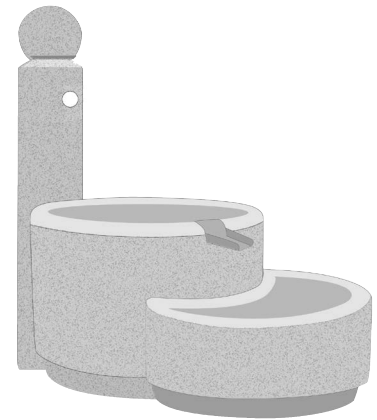

BRUNNEN

ROSENHEIM I

Bestell-Nr.	GT151x	
Anschluß für	1/2"	
Trog (cm) LxBxH	60x60x40	
Säule (cm) TxBxH	Ø 20/H105	
Gewicht (kg)	260	
Preis ab Werk	OHNE MwSt.	MIT MwSt.
	886,00	1.063,20

ROSENHEIM II, halbrund

Bestell-Nr.	GT152x	
Anschluß für	1/2"	
Trog (cm) LxBxH	80x46x40	
Säule (cm) TxBxH	15x35x95	
Gewicht (kg)	240	
Preis ab Werk	OHNE MwSt.	MIT MwSt.
	886,00	1.063,20

ROSENHEIM IV, rund

Bestell-Nr.	GT154x	
Anschluß für	1/2"	
Trog (cm)	Ø 80/H60	
Säule (cm)	Ø 25/H125	
Gewicht (kg)	470	
Preis ab Werk	OHNE MwSt.	MIT MwSt.
	1.216,00	1.459,20