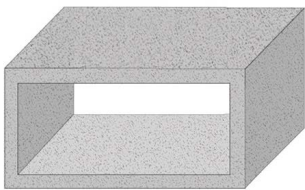

DEKO-C 2

Bestell-Nr.	GT176x	
Größe (cm) LxBxH	50x50x100 cm	
Gewicht (kg)	165	
Preis ab Werk	OHNE MwSt.	MIT MwSt.
	385,30	463,36

TIPP

Flexible Deko-Elemente für maximale Gestaltungsfreiheit.

1 steingrau

2 jura

3 maronibraun

4 basalt

5 quarzgrau

11 Granit sahara

12 Granit kristallgrau

13 Granit schiefergrau

**ZIERKUGELN mit und ohne Dornanker** Ø 15 cm bis 45 cm

GT184x	Kugel Ø 15 cm	[Gewicht ca. 5,5 kg]	30,80	36,96
GT185x	Kugel Ø 20 cm	[Gewicht ca. 10,5 kg]	45,20	54,24
GT186x	Kugel Ø 25 cm	[Gewicht ca. 21,0 kg]	55,00	66,00
GT187x	Kugel Ø 30 cm	[Gewicht ca. 37,0 kg]	77,30	92,76
GT188x	Kugel Ø 45 cm	[Gewicht ca. 125,0 kg]	130,00	156,00