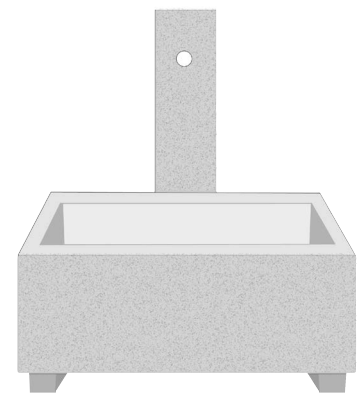

BRUNNEN

ROSENHEIM I

Bestell-Nr.	GT151x	
Anschluß für	1/2"	
Trog (cm) LxBxH	60x60x40	
Säule (cm) TxBxH	Ø 20/H105	
Gewicht (kg)	260	
Preis ab Werk	OHNE MwSt.	MIT MwSt.
	886,00	1.063,20

ROSENHEIM II, halbrund

Bestell-Nr.	GT152x	
Anschluß für	1/2"	
Trog (cm) LxBxH	80x46x40	
Säule (cm) TxBxH	15x35x95	
Gewicht (kg)	240	
Preis ab Werk	OHNE MwSt.	MIT MwSt.
	886,00	1.063,20

ROSENHEIM IV, rund

Bestell-Nr.	GT154x	
Anschluß für	1/2"	
Trog (cm)	Ø 80/H60	
Säule (cm)	Ø 25/H125	
Gewicht (kg)	470	
Preis ab Werk	OHNE MwSt.	MIT MwSt.
	1.216,00	1.459,20

ROSENHEIM V

Bestell-Nr.	GT155x	
Anschluß für	1/2"	
Trog (cm)	Ø 80/H60	
Säule (cm)	Ø 25/H125	
Gewicht (kg)	650	
Preis ab Werk	OHNE MwSt.	MIT MwSt.
	1.669,00	2.002,80

LAND-BRUNNEN I

Bestell-Nr.	GT161x	
Anschluß für	3/4"	
Trog (cm) LxBxH	120x70x50	
Säule (cm) TxBxH	20/20/150	
Gewicht (kg)	700	
Preis ab Werk	OHNE MwSt.	MIT MwSt.
	2.266,00	2.719,20