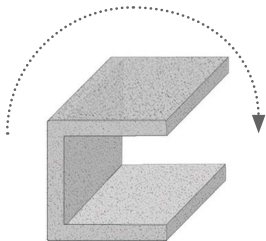

DEKO-C 2

Bestell-Nr.	GT176x	
Größe (cm) LxBxH	50x50x100 cm	
Gewicht (kg)	165	
Preis ab Werk	OHNE MwSt.	MIT MwSt.
	385,30	463,36

TIPP

Flexible Deko-Elemente für maximale Gestaltungsfreiheit.

1 steingrau

2 jura

3 maronibraun

4 basalt

5 quarzgrau

11 Granit sahara

12 Granit kristallgrau

13 Granit schiefergrau

**ZIERKUGELN mit und ohne Dornanker** Ø 15 cm bis 45 cm

GT184x	Kugel Ø 15 cm	[Gewicht ca. 5,5 kg]	30,80	36,96
GT185x	Kugel Ø 20 cm	[Gewicht ca. 10,5 kg]	45,20	54,24
GT186x	Kugel Ø 25 cm	[Gewicht ca. 21,0 kg]	55,00	66,00
GT187x	Kugel Ø 30 cm	[Gewicht ca. 37,0 kg]	77,30	92,76
GT188x	Kugel Ø 45 cm	[Gewicht ca. 125,0 kg]	130,00	156,00