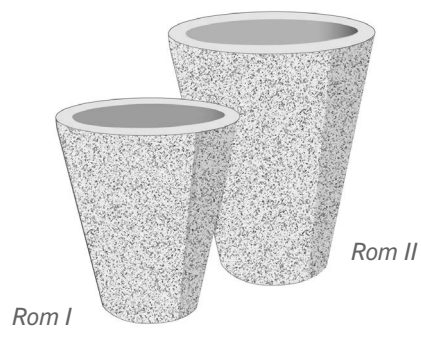

BAUMSTUMPF, braun

Bestell-Nr.	GPO231	
Durchmesser (cm)	ø 30	
Größe (cm)	30 cm Höhe	
Gewicht (kg) /Stk.	62	
Preis ab Werk	OHNE MwSt.	MIT MwSt.
	81,60	97,92

TIPP

Unsere Broschüre "**Dekoratives**" steht Ihnen in unserem Servicebereich online unter www.ramboeck.at/service als PDF zum **Download** zur Verfügung.

TRÖGE, PFLANZGEFÄSSE, VASEN

ATHEN I

Bestell-Nr.	GT111x	
Durchmesser (cm)	---	
Trog (cm) LxBxH	35x35x40	
Gewicht (kg)	40	
Preis ab Werk	OHNE MwSt.	MIT MwSt.
	129,00	154,80

ATHEN II

Bestell-Nr.	GT112x	
Durchmesser (cm)	---	
Trog (cm) LxBxH	40x40x60	
Gewicht (kg)	80	
Preis ab Werk	OHNE MwSt.	MIT MwSt.
	235,00	282,00

ATHEN III

Bestell-Nr.	GT113x	
Durchmesser (cm)	---	
Trog (cm) LxBxH	45x45x80	
Gewicht (kg)	120	
Preis ab Werk	OHNE MwSt.	MIT MwSt.
	364,60	437,52

**ROM I, konisch**

Bestell-Nr.	GT101x	
Durchmesser (cm)	Ø 35	
Trog (cm) LxBxH	H40	
Gewicht (kg)	30	
Preis ab Werk	OHNE MwSt.	MIT MwSt.
	104,00	124,80