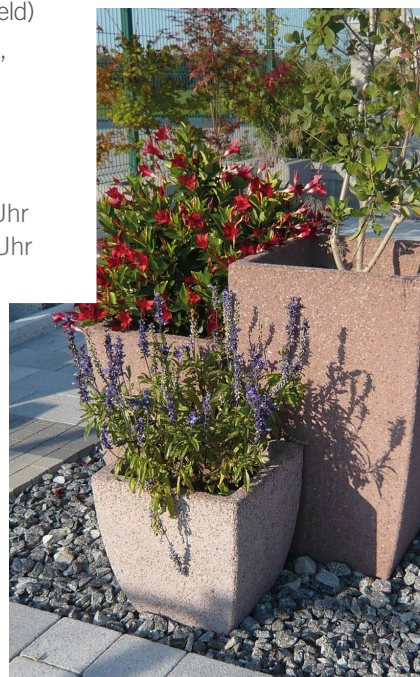

Ramböck Betonwerk GmbH
Qualitätsbaustoffe für Garten und Hochbau

Holzhauser Straße 100
A-5113 St. Georgen bei Salzburg

Tel. +43 (0) 6274/7417-0
office@ramboeck.at

www.ramboeck.at