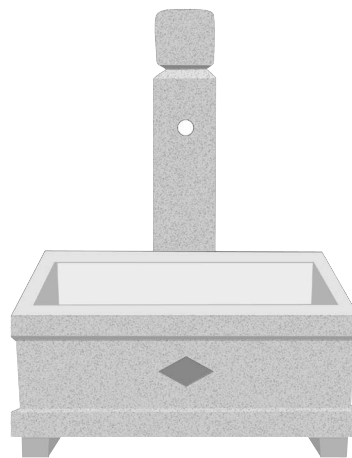

BRUNNEN

ROSENHEIM I

Bestell-Nr.	GT151x	
Anschluß für	1/2"	
Trog (cm) LxBxH	60x60x40	
Säule (cm) TxBxH	Ø 20/H105	
Gewicht (kg)	260	
Preis ab Werk	OHNE MwSt.	MIT MwSt.
	886,00	1.063,20

ROSENHEIM II, halbrund

Bestell-Nr.	GT152x	
Anschluß für	1/2"	
Trog (cm) LxBxH	80x46x40	
Säule (cm) TxBxH	15x35x95	
Gewicht (kg)	240	
Preis ab Werk	OHNE MwSt.	MIT MwSt.
	886,00	1.063,20

ROSENHEIM IV, rund

Bestell-Nr.	GT154x	
Anschluß für	1/2"	
Trog (cm)	Ø 80/H60	
Säule (cm)	Ø 25/H125	
Gewicht (kg)	470	
Preis ab Werk	OHNE MwSt.	MIT MwSt.
	1.216,00	1.459,20

ROSENHEIM V

Bestell-Nr.	GT155x	
Anschluß für	1/2"	
Trog (cm)	Ø 80/H60	
Säule (cm)	Ø 25/H125	
Gewicht (kg)	650	
Preis ab Werk	OHNE MwSt.	MIT MwSt.
	1.669,00	2.002,80

LAND-BRUNNEN I

Bestell-Nr.	GT161x	
Anschluß für	3/4"	
Trog (cm) LxBxH	120x70x50	
Säule (cm) TxBxH	20/20/150	
Gewicht (kg)	700	
Preis ab Werk	OHNE MwSt.	MIT MwSt.
	2.266,00	2.719,20