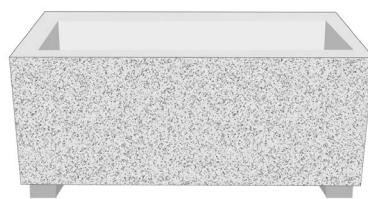

ROSENHEIM V, rund

Bestell-Nr.	GT125x	
Durchmesser (cm)	Ø 80	
Trog (cm) LxBxH	80x60	
Gewicht (kg)	390	
Preis ab Werk	OHNE MwSt.	MIT MwSt.
	606,70	728,04

ROM II, konisch

Bestell-Nr.	GT102x	
Durchmesser (cm)	Ø 40	
Trog (cm) LxBxH	H60	
Gewicht (kg)	53	
Preis ab Werk	OHNE MwSt.	MIT MwSt.
	138,40	166,08

INFO

Optional können wir Ihr Pflanzgefäß inkl. **GRANDERVENTIL** mit Standrohr fertigen. So wird aus Ihrem Pflanzgefäß ein Wassergefäß.

**INNSBRUCK I (inkl. Sockel 6/10 cm)**

Bestell-Nr.	GT141x	
Durchmesser (cm)	---	
Trog (cm) LxBxH	60x60x50	
Gewicht (kg)	230	
Preis ab Werk	OHNE MwSt.	MIT MwSt.
	406,00	487,20