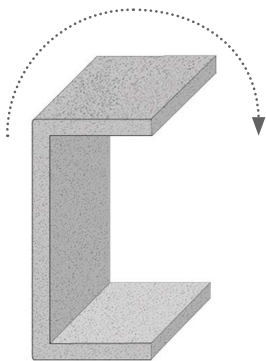

DEKO-C 2

Bestell-Nr.	GT176x	
Größe (cm) LxBxH	50x50x100 cm	
Gewicht (kg)	165	
Preis ab Werk	OHNE MwSt.	MIT MwSt.
	385,30	463,36

TIPP

Flexible Deko-Elemente für maximale Gestaltungsfreiheit.

1 steingrau

2 jura

3 maronibraun

4 basalt

5 quarzgrau

11 Granit sahara

12 Granit kristallgrau

13 Granit schiefergrau

**ZIERKUGELN mit und ohne Dornanker** Ø 15 cm bis 45 cm

GT184x	Kugel Ø 15 cm	[Gewicht ca. 5,5 kg]	30,80	36,96
GT185x	Kugel Ø 20 cm	[Gewicht ca. 10,5 kg]	45,20	54,24
GT186x	Kugel Ø 25 cm	[Gewicht ca. 21,0 kg]	55,00	66,00
GT187x	Kugel Ø 30 cm	[Gewicht ca. 37,0 kg]	77,30	92,76
GT188x	Kugel Ø 45 cm	[Gewicht ca. 125,0 kg]	130,00	156,00